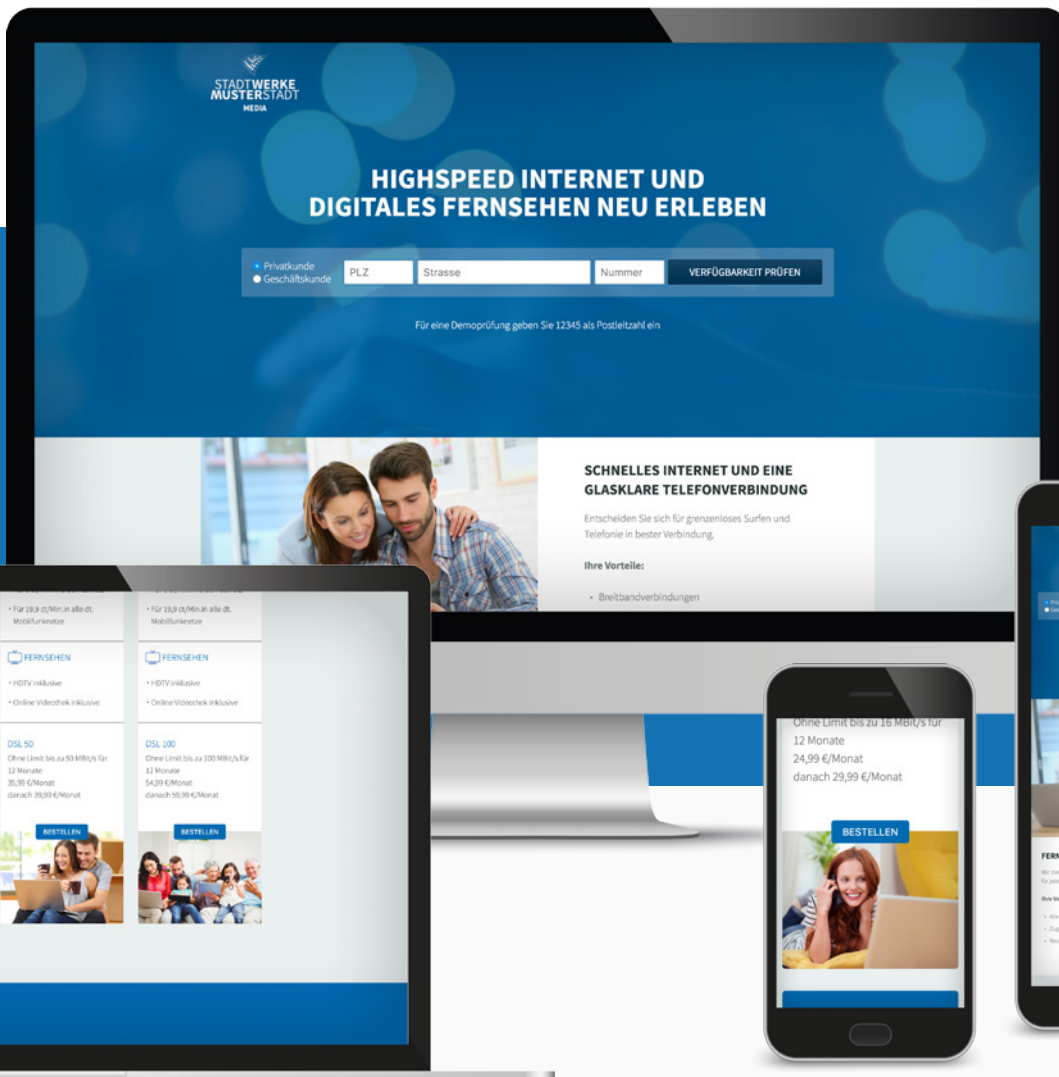

# GIPS Media

Ihre Telekommunikations-Website im modernen Design.

## HIGHSPEED INTERNET UND DIGITALES FERNSEHEN NEU ERLEBEN

Privatkunde  
 Geschäftskunde

PLZ

Strasse

Nummer

VERFÜGBARKEIT PRÜFEN

Für eine Demoprüfung geben Sie 12345 als Postleitzahl ein